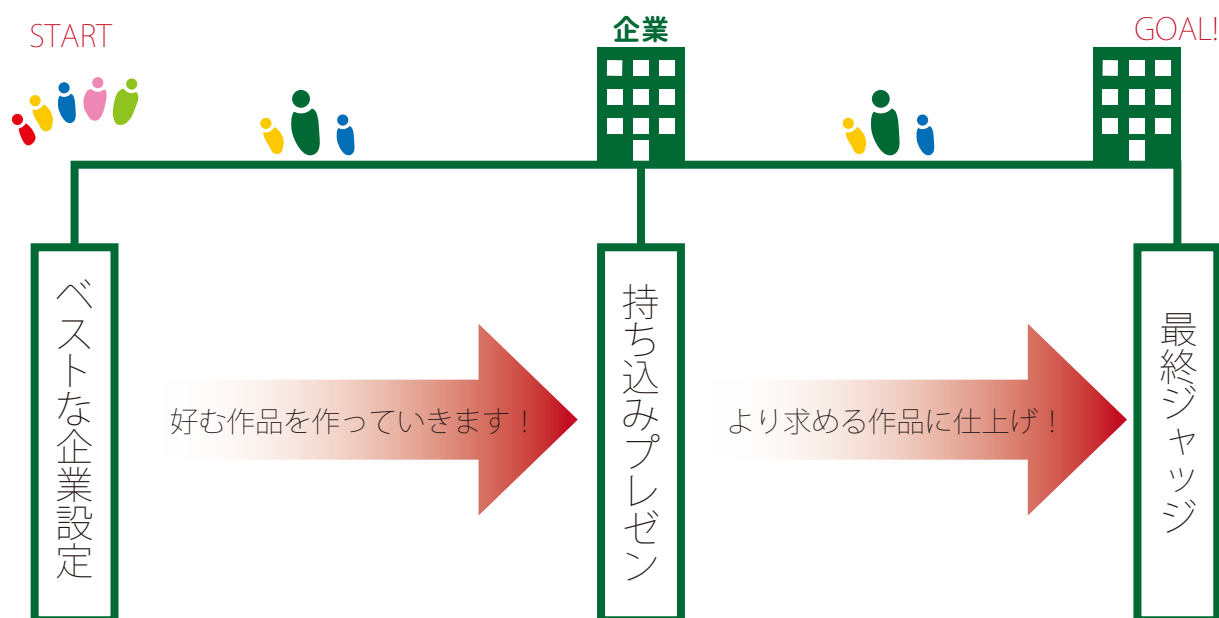

意識とは即ち目的、誰のためのモノなのか？という事です。優先として心得なければならない事は、己の納得より相手の喜び！こんなある意味当然の心得を持つ事で可能性は大きくも小さくもなるはずです。

私がこのように思い、代表を務める KUMA'S FACTORY に附属してプロ養成所を設立したのは、20年間イラスト講師として教壇に立ち得た経験から、プロになるプロセス、そして社会で生きてく為のノウハウに特化した機関の必要性を強く感じたからです。だからこそ、私も含めて失敗も沢山して、今活躍しているクリエイターが創る環境を皆様に提供し、現場を体感してもらいながら多くの経験を伝え話す事が一番の教えとなるのではないかと設立を致しました。

NEXT → 独自のシステム

## <独自の3システム>

当養成所は、プロの心得を身につけ、ビジネスチャンスをつかむ事が目的です。よって授業内容は心得7割：技術等3割のバランスとイメージして下さい。

入所が決まるとまず取り組むのは「プレゼンテーションを行う企業＝ターゲットの設定」です。次に「ターゲットを専用の作品作りを行い持ち込みプレゼン」を行います。そこで、企業より中間ジャッジを頂き、ニーズをよりカタチにします。そして最後に「再度、プレゼンを行い最終ジャッジをもらう」チャンスをつかむ！ or 再度取り組む！